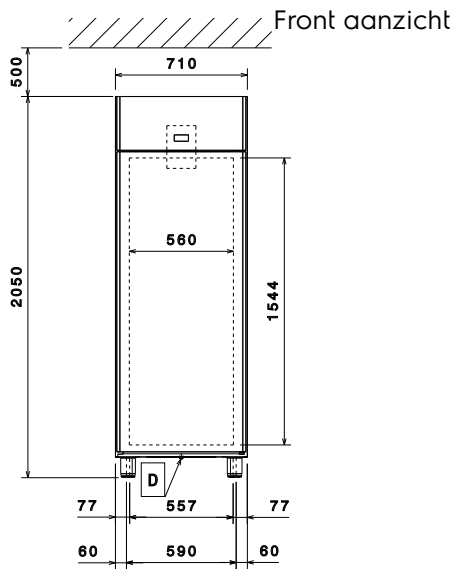

- EI = Elektrische aansluiting
- RI = Remote koeling aansluiting
- RO = Remote aansluiting