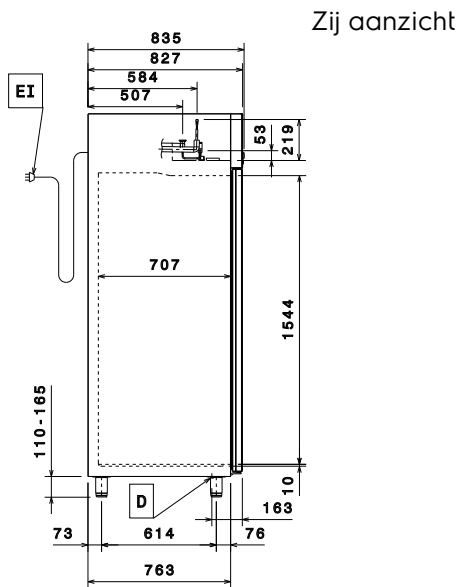

- EI = Elektrische aansluiting
- RI = Remote koeling aansluiting
- RO = Remote aansluiting